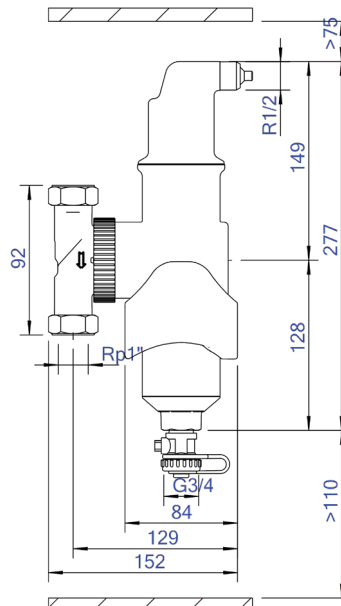

Fiche technique du produit Spirotech

Nom du produit

SpiroCombi MB3 -1" -Aimant -Uni

Propriétés du produit

Séparateurs combinés (air et boues) en laiton avec aimant - Raccord universel orientable

- Élimine efficacement tout l'air circulant et les microbulles
- De très petites particules de $5\ \mu\text{m}$ (= 0,005 mm) sont séparées et éliminées
- Comportant un aimant pour une protection supplémentaire et une élimination efficace de la magnétite
- La saleté peut être drainée pendant que le système fonctionne
- Aucune vanne d'arrêt ni by-pass requis
- Applicable avec 50/50 Ethylène Glycol / Eau (Volume)
- Chute de pression peu importante et constante
- Pas d'arrêts inutiles
- Diamètres de connexion de 22 mm à 2" (G2)
- Une garantie exceptionnelle

Numéro d'article

UC100WJ

Image du produit

Dimensions du produit

Fiche technique du produit Spirotech

Données du produit ETIM

Matériau du boîtier	Brass
Avec vanne de vidange	Oui
Qualité du matériau du boîtier	Other
Filtre à contre-courant	Non
Température moyenne (continue)	0 - 110 °C
Pression de service maximale	10 bar
Valeur KVS [m3/h] à ΔP 1 bar	11.55 m ³ /h
Direction du débit variable	Oui
Avec isolation	Non
Type de séparateur	Air/Boue
Raccordement	Internal thread cylindrical BSPT-Rp (ISO 7-1 / EN 10226-1)
Modèle	Horizontal/Vertical
Diamètre nominal	1 inch (25)
Mélange de glycol max.	50 %
Convient pour le chauffage	Oui
Convient pour le refroidissement	Oui
Longueur de construction	100 mm

Classe de compression de l'article	PN 10
Protection de surface	Non traité
Convient pour système ouvert	Non
Convient pour système fermé	Oui
Convient pour énergie solaire	Non
Avec filtre démontable	Non
Volume du filtre	0.6 Ltr.
Principe de fonctionnement magnétique	Oui
Avec désaérateur automatique	Oui
Nettoyage possible pendant le fonctionnement	Oui
Avec raccords	Oui
Distance de décalage entrée/sortie	0 mm
Matériau du raccord	Brass
Qualité du matériau du raccord	Other
Capacité de débit	0 - 2 m ³ /h
Emplacement de l'aimant	Externe