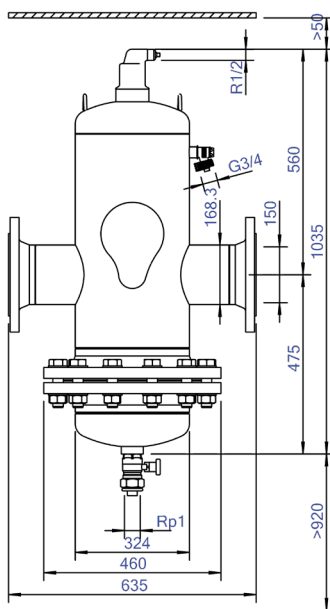

- Élimine efficacement tout l'air circulant et les microbulles
- Applicable avec 50/50 Ethylène Glycol / Eau (Volume)
- De très petites particules de $5\ \mu\text{m}$ (= 0,005 mm) sont séparées et éliminées
- La saleté peut être drainée pendant que le système fonctionne
- Nous recommandons d'équiper le séparateur de vannes d'arrêt des deux côtés
- En cas de pollution et / ou d'entretien sévère, l'unité est démontable
- Réduit considérablement la nécessité d'une purge manuelle
- Chute de pression peu importante et constante
- Pas d'arrêts inutiles
- Raccord à bride PN16
- Diamètres de raccord allant de DN50 à DN300, diamètres supérieurs disponibles sur demande
- Une garantie exceptionnelle

Dimensions du produit

Fiche technique du produit Spirotech

Données du produit ETIM

Matériau du boîtier	Steel	Longueur de construction	635 mm
Avec vanne de vidange	Oui	Classe de compression de l'article	PN 10
Qualité du matériau du boîtier	St 37 (1.0254)	Convient pour système ouvert	Non
Filtre à contre-courant	Non	Convient pour système fermé	Oui
Température moyenne (continue)	0 - 110 °C	Convient pour énergie solaire	Non
Pression de service maximale	10 bar	Avec filtre démontable	Oui
Valeur KVS [m3/h] à ΔP 1 bar	490.9 m ³ /h	Volume du filtre	75 Ltr.
Direction du débit variable	Oui	Principe de fonctionnement magnétique	Non
Avec isolation	Non	Avec désaérateur automatique	Oui
Type de séparateur	Air/Boue	Nettoyage possible pendant le fonctionnement	Oui
Raccordement	Bride	Avec raccords	Non
Modèle	Horizontal	Distance de décalage entrée/sortie	0 mm
Diamètre nominal	DN 150	Matériau du raccord	Steel
Mélange de glycol max.	50 %	Capacité de débit	0 - 108 m ³ /h
Convient pour le chauffage	Oui	Norme de bride	DIN
Convient pour le refroidissement	Oui		