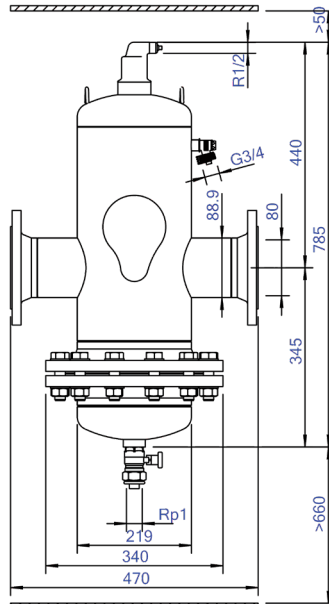

- Élimine efficacement tout l'air circulant et les microbulles
- Applicable avec 50/50 Ethylène Glycol / Eau (Volume)
- De très petites particules de $5\ \mu\text{m}$ (= 0,005 mm) sont séparées et éliminées
- La saleté peut être drainée pendant que le système fonctionne
- Nous recommandons d'équiper le séparateur de vannes d'arrêt des deux côtés
- En cas de pollution et / ou d'entretien sévère, l'unité est démontable
- Réduit considérablement la nécessité d'une purge manuelle
- Chute de pression peu importante et constante
- Pas d'arrêts inutiles
- Raccord à bride PN16
- Diamètres de raccord allant de DN50 à DN300, diamètres supérieurs disponibles sur demande
- Une garantie exceptionnelle

Numéro d'article

BD080F

Image du produit

Dimensions du produit

Fiche technique du produit Spirotech

Données du produit ETIM

Matériau du boîtier	Steel
Avec vanne de vidange	Oui
Qualité du matériau du boîtier	St 37 (1.0254)
Filtre à contre-courant	Non
Température moyenne (continue)	0 - 110 °C
Pression de service maximale	10 bar
Valeur KVS [m ³ /h] à ΔP 1 bar	153.4 m ³ /h
Direction du débit variable	Oui
Avec isolation	Non
Type de séparateur	Air/Boue
Raccordement	Bride
Modèle	Horizontal
Diamètre nominal	DN 80
Mélange de glycol max.	50 %
Convient pour le chauffage	Oui
Convient pour le refroidissement	Oui

Longueur de construction	470 mm
Classe de compression de l'article	PN 10
Convient pour système ouvert	Non
Convient pour système fermé	Oui
Convient pour énergie solaire	Non
Avec filtre démontable	Oui
Volume du filtre	25 Ltr.
Principe de fonctionnement magnétique	Non
Avec désaérateur automatique	Oui
Nettoyage possible pendant le fonctionnement	Oui
Avec raccords	Non
Distance de décalage entrée/sortie	0 mm
Matériau du raccord	Steel
Capacité de débit	0 - 27 m ³ /h
Norme de bride	DIN