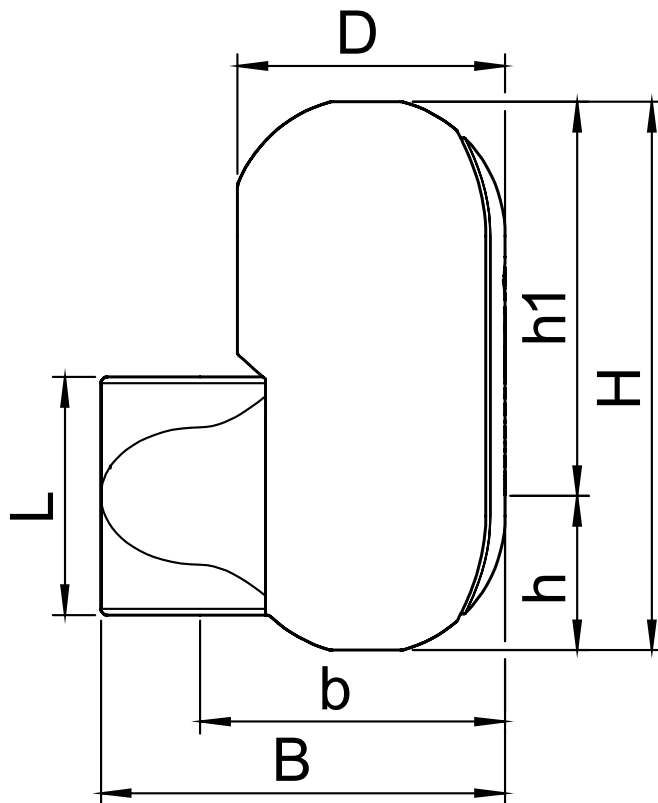

Contrôle de qualité

According to EnEV: oui

According to B2 (DIN 4102): oui

According to E (EN 13501-1): oui

Matériaux de construction

Corps: EPP
Couleur: Black

Dessin

Dimensions

H:	387 mm
h:	93 mm
h1:	293 mm
L:	170 mm
D:	164 mm
B:	263 mm
b:	189 mm

Poids à vide (environ) 0,3 kg

Sous réserve de modifications